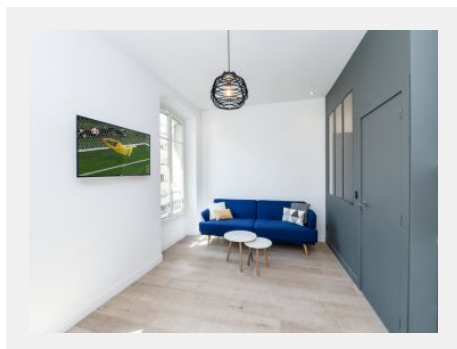

www.cabinetvogue.com