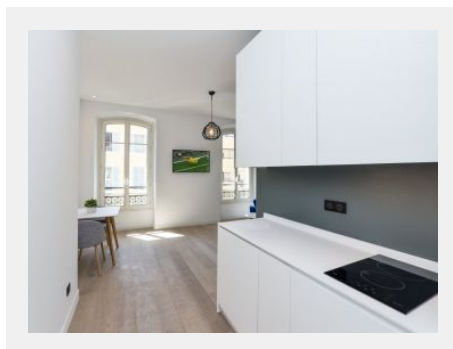

www.cabinetvogue.com