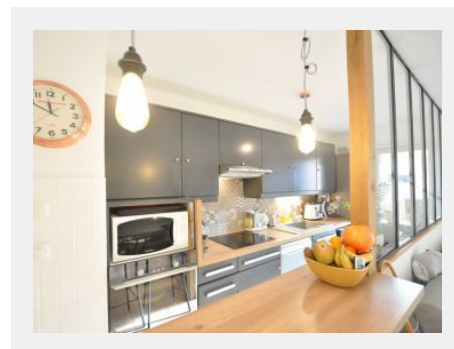

NICE RIQUIER - 4P TERRASSE PARKING

Détails

Référence
Prix
Ville
Pièces
Surface

FP1315
349 800 €
Nice
4 pièces
70 m²

Prestations

Air conditionné, Abri de voiture,
Ascenseur

NICE RIQUIER: Au 4ème étage d'un bel immeuble avec ascenseur, superbe appartement traversant et rénové d'environ 70m2 composé d'une entrée, double séjour avec cuisine semi-ouverte aménagée et équipée ouvrant tous deux sur une belle terrasse ensoleillée au sud, 3 chambres avec rangements, salle de bains avec baignoire et emplacement machine à laver, climatisation, parking en sous-sol. TRES RARE A RIQUIER !