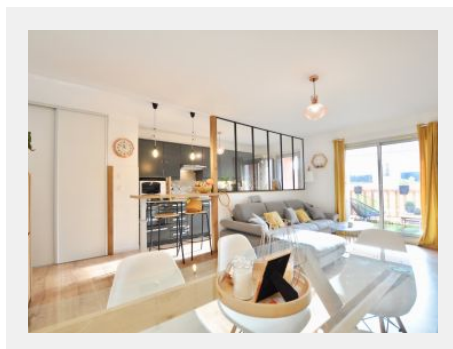

NICE RIQUIER - 4P TERRASSE PARKING

Détails

Référence
Prix
Ville
Pièces
Surface

FP1315
349 800 €
Nice
4 pièces
70 m²

Prestations

Air conditionné, Abri de voiture,
Ascenseur

NICE RIQUIER: Au 4ème étage d'un bel immeuble avec ascenseur, superbe appartement traversant et rénové d'environ 70m2 composé d'une entrée, double séjour avec cuisine semi-ouverte aménagée et équipée ouvrant tous deux sur une belle terrasse ensoleillée au sud, 3 chambres avec rangements, salle de bains avec baignoire et emplacement machine à laver, climatisation, parking en sous-sol. TRES RARE A RIQUIER !