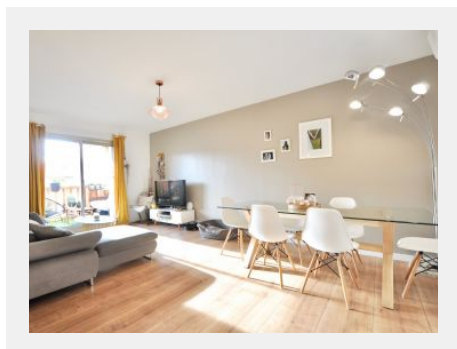

NICE RIQUIER - 4P TERRASSE PARKING

Détails

Référence
Prix
Ville
Pièces
Surface

FP1315
349 800 €
Nice
4 pièces
70 m²

Prestations

Air conditionné, Abri de voiture,
Ascenseur

NICE RIQUIER: Au 4ème étage d'un bel immeuble avec ascenseur, superbe appartement traversant et rénové d'environ 70m2 composé d'une entrée, double séjour avec cuisine semi-ouverte aménagée et équipée ouvrant tous deux sur une belle terrasse ensoleillée au sud, 3 chambres avec rangements, salle de bains avec baignoire et emplacement machine à laver, climatisation, parking en sous-sol. TRES RARE A RIQUIER !